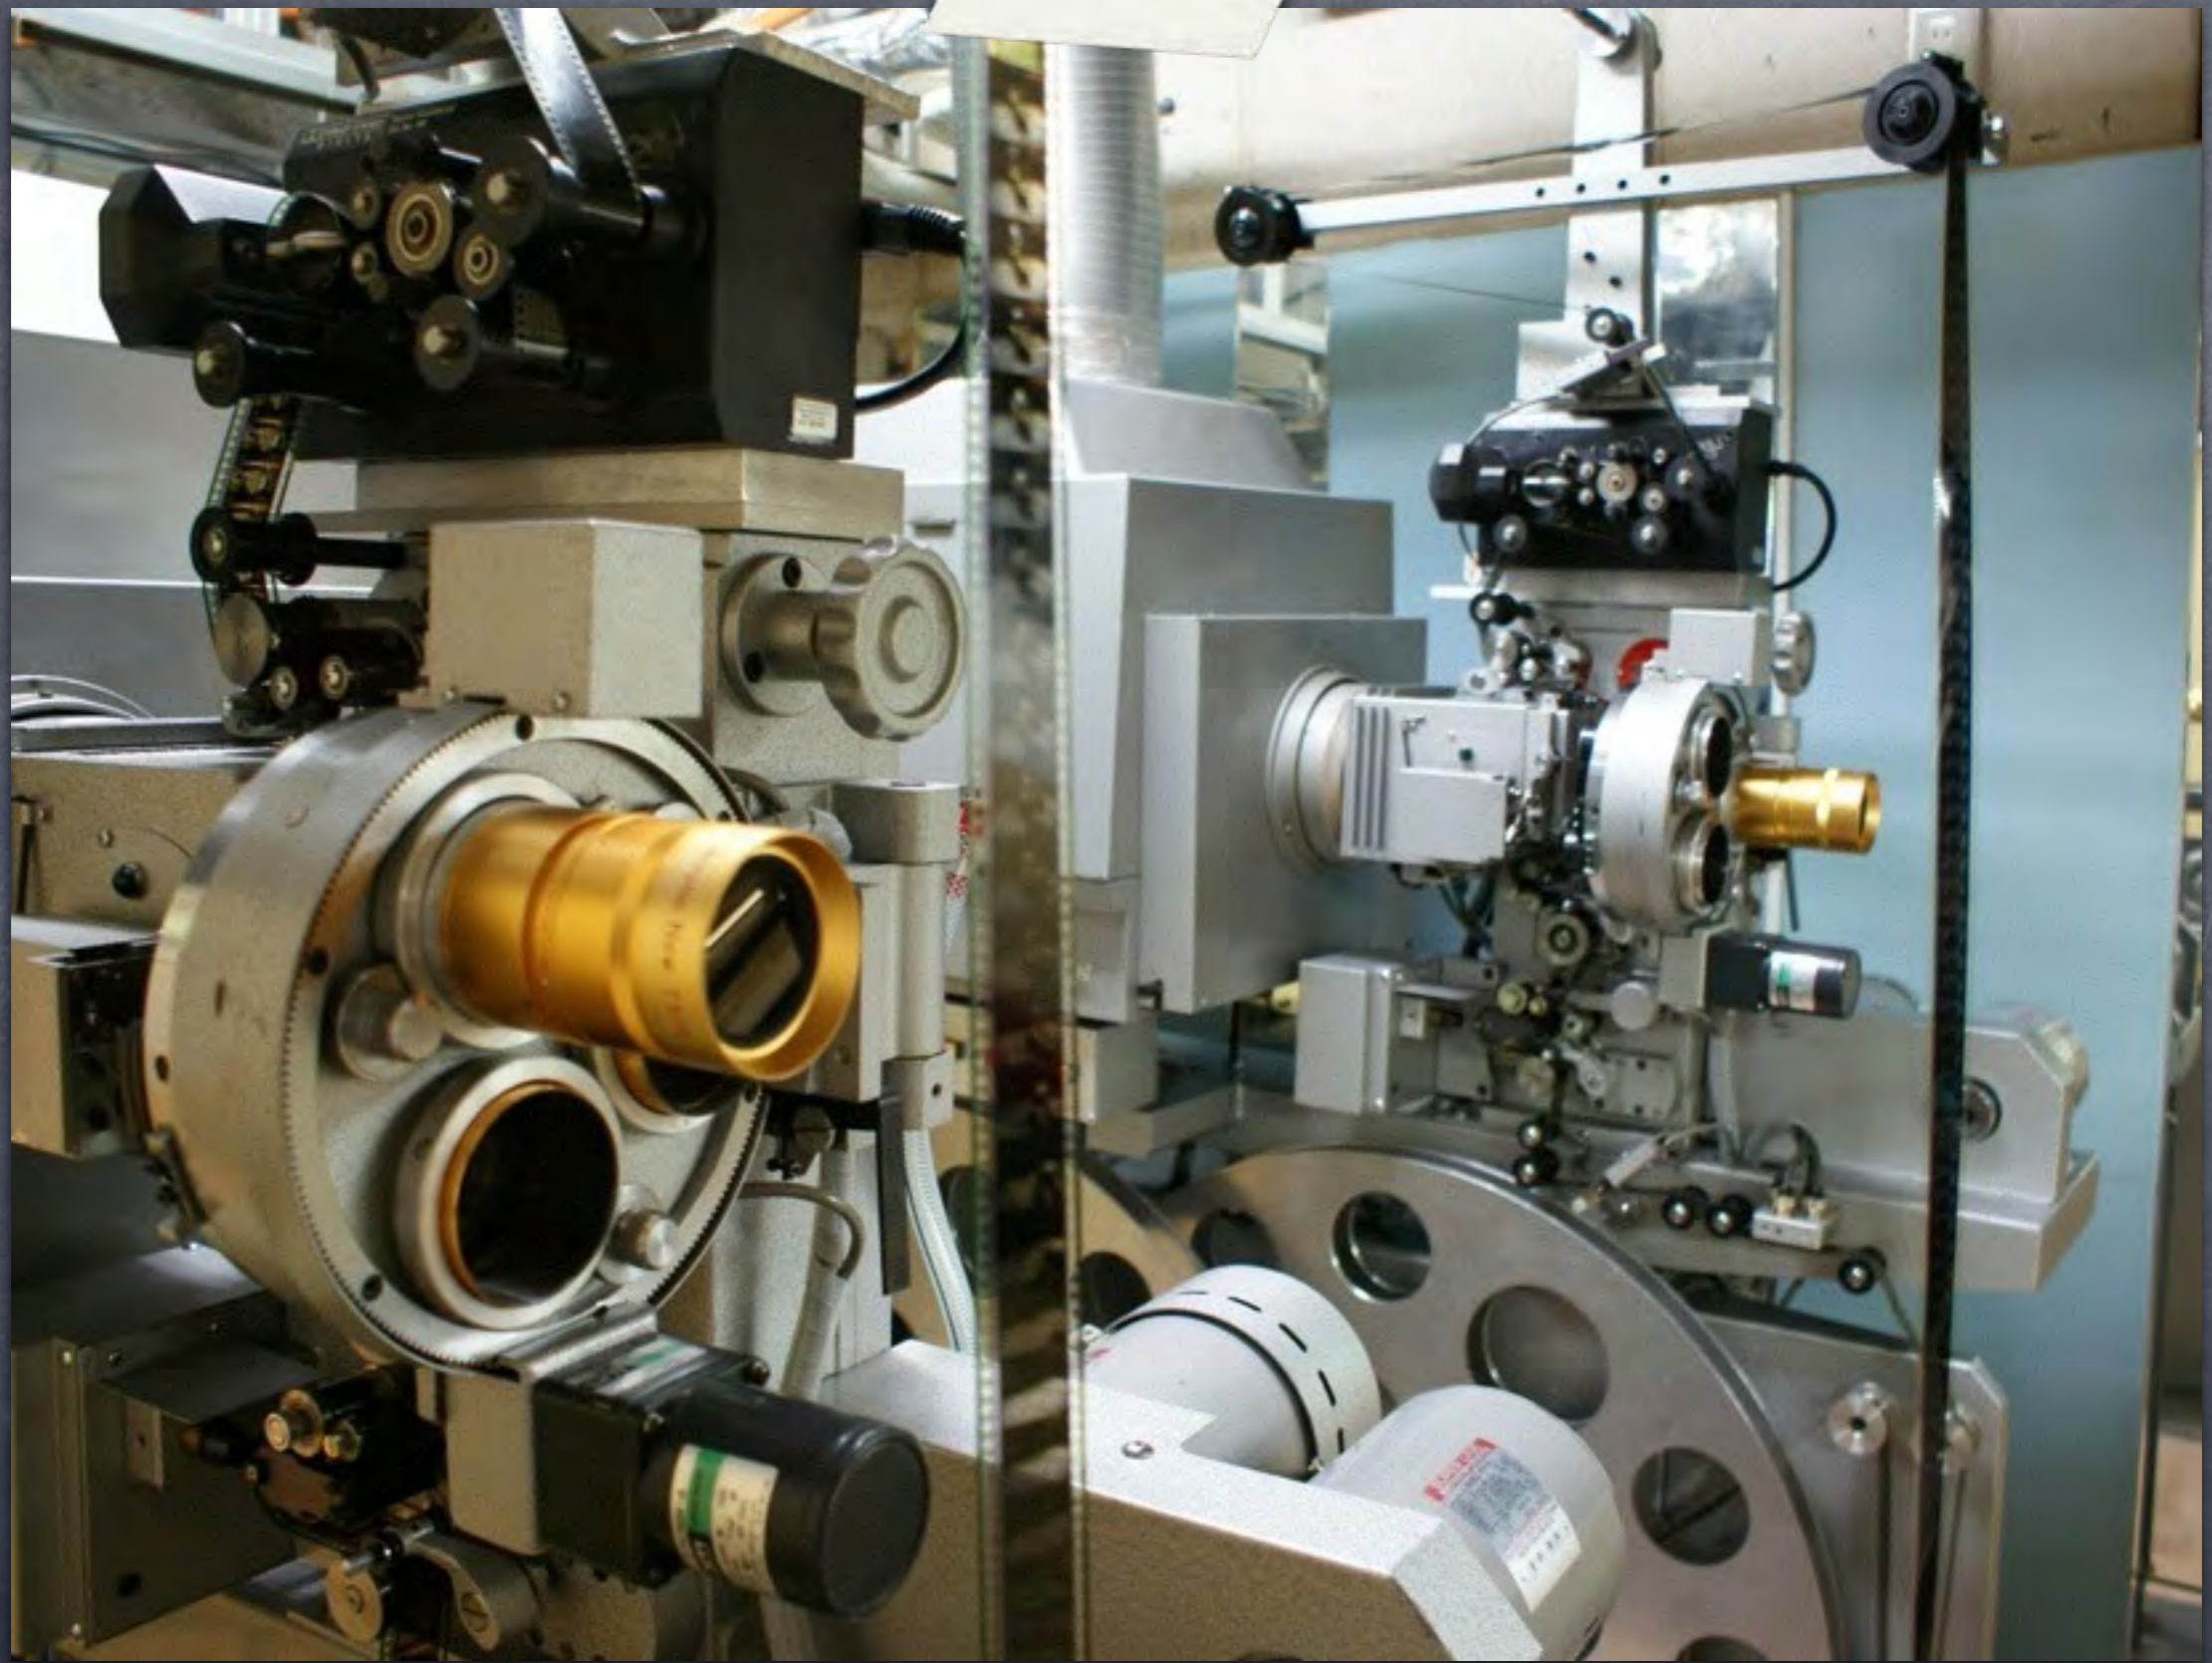

自力施工ってのはステキ

作業は楽しいし

なにより

愛着がわく

大事に使ってもらえる

椅子は東京の廃館した映画館から

Hitomachi Sumai Labo.

映写機 (かっこいいい)

Hitomachi Sumai Labo.

二期工事として

2階を改修（2012年末）

待合ロビーもできました

2階待合ロビー

Hitomachi Sumai Labo.

試写室～倉庫

Hitomachi Sumai Labo.